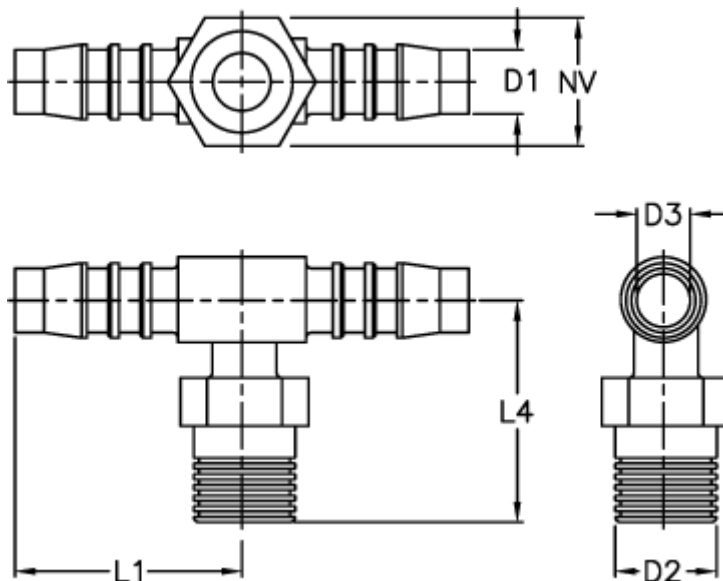

Article number: 027208904006

Description: Norma hose coupling TES 6 / M12x1,5

## Measures

D1 = 6

D2 = M12 x 1,5

D3 = 4.0

L1 = 28.5

L4 = 26.0

NV = 14